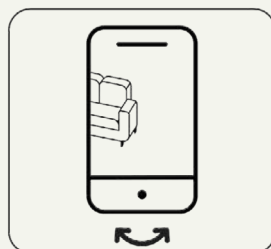

Smartphone etwas bewegen,
bis das Möbelstück erscheint